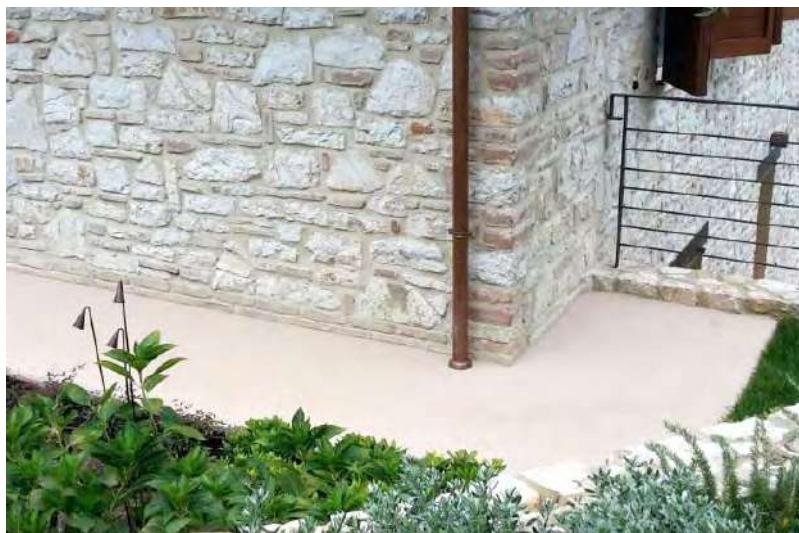

**Le opere rifinite con Outdoor
oltre ad essere durevoli nel tempo,
valorizzano l'ambiente
in cui sono contestualizzate
per bellezza e per funzionalità**

*Outdoor finishing is durable
over time and deeply enhances its context
with beauty and functionality*